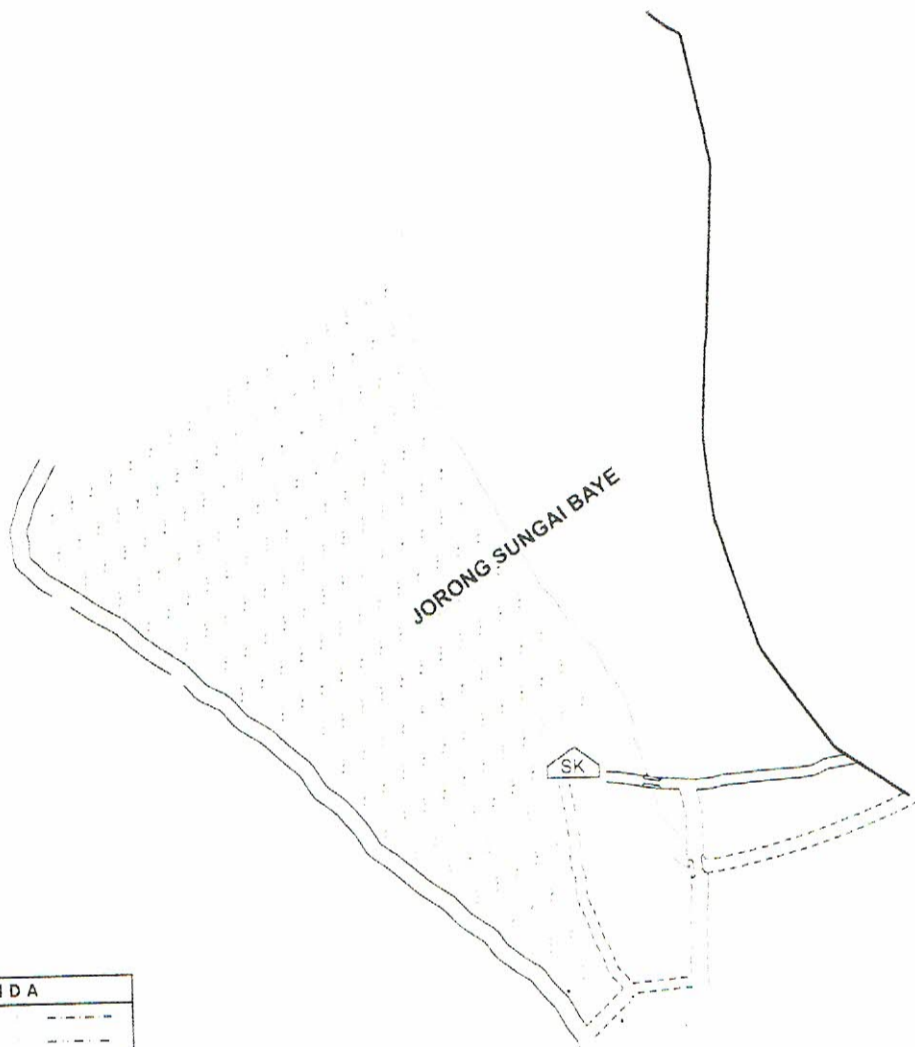

SKET PETA LOKASI JORONG SUNGAI BAYE

KECAMATAN KOTO BARU

LEGENDA	
BATAS PROPINS	-----
BATAS KABUPATEN	-----
BATAS KECAMATAN	-----
BATAS NAGARI	-----
BATAS JORONG	-----
JALAN RAYA	====
JALAN YG DIPERKERAS	====
JALAN TANAH	-----
SUNGA	~~~~~
JEMBATAN	==X==
PAWA	~X~
KUBURAN	○
KANTOR CAMAT	●
KANTOR WALI	○
KANTOR LAIN	□
INDUSTRI/PABRIK	△
PASAR	△
SEKOLAH	△
MASJID	⊕
MUSHOLA	⊕
TERMINAL	□
KEBUN KARET	·
KEBUN SAWIT	·

Keterangan :

- Sebelah Utara Berbatasan Dengan : Kec. Koto Baru
- Sebelah Selatan Berbatasan Dengan : Jr. Ralago
- Sebelah Timur Berbatasan Dengan : Nag. Sei. Rumbai Timur
- Sebelah Barat Berbatasan Dengan : Jr. Tanah Abang