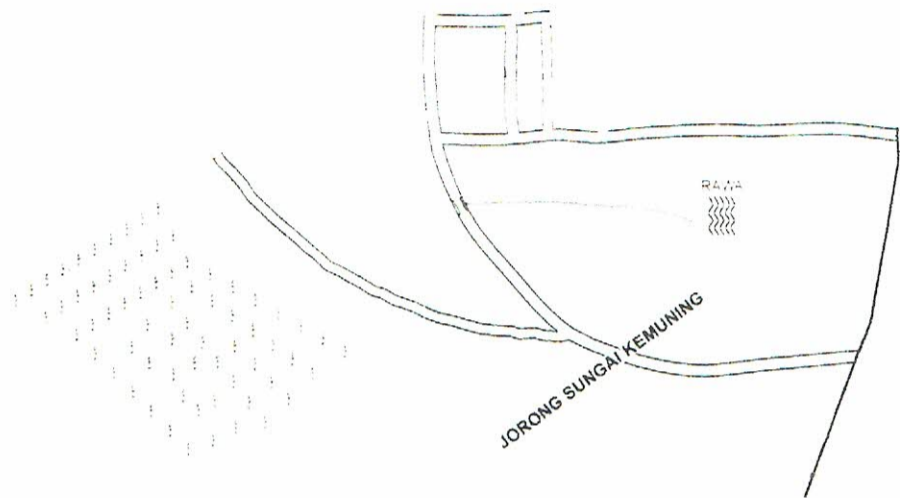

SKET PETA LOKASI JORONG SUNGAI KEMUNING

PROPINSI JAMBI

LEGENDA	
BATAS PROPINSI	---
BATAS KABUPATEN	---
BATAS KECAMATAN	---
BATAS NAGARI	---
BATAS JORONG	---
JALAN RAYA	====
JALAN YG DIPERKERAS	====
JALAN TANAH	----
SUNGAJ	~~~~
JEMBATAN	—X—
RAWA	~~~~
KUBURAN	⊙
KANTOR CAMAT	⊙
KANTOR WALI	⊙
KANTOR LAIN	⊙
INDUSTRI/PABRIK	⊠
PASAR	⊠
SEKOLAH	⊠
MASJID	⊠
MUSHOLA	⊠
TERMINAL	⊠
KEBUN KARET	⋮
KEBUN SAWIT	⋮

Keterangan :

Sebelah Utara Berbatasan Dengan : Jr. Sakato
 Sebelah Selatan Berbatasan Dengan : Prop. Jambi
 Sebelah Timur Berbatasan Dengan : Nag.Sei. Rumbai Timur
 Sebelah Barat Berbatasan Dengan : Jr. Tanah Abang